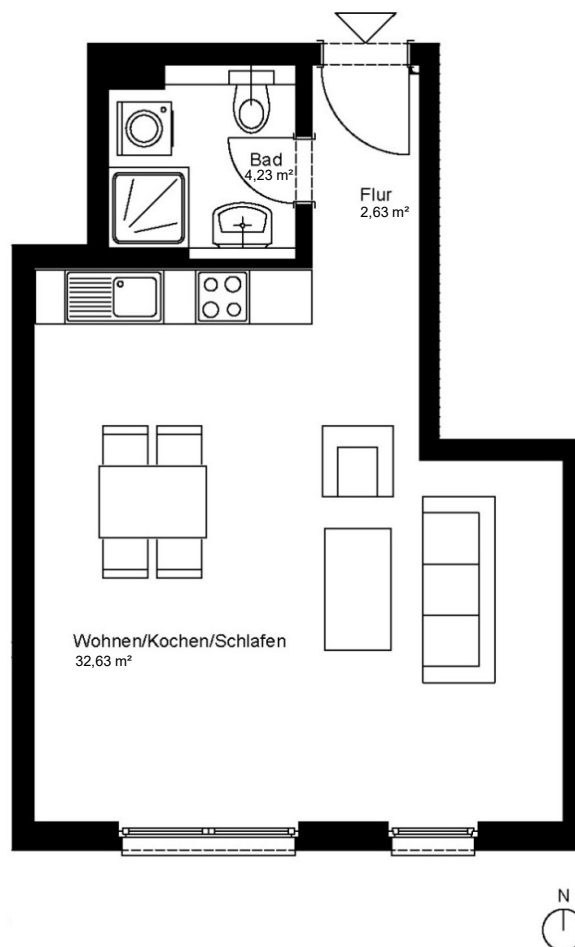

johannquartier

by mondial living

NR 15

Wohneinheit	H2 WE15
Typ	1A
Haus	2
Geschoss	EG
Zimmer	1
Einbauküche	vorhanden
Wohnfläche	39,49 m <sup>2</sup>

### Achtung!

Die Maße sind ca.-Maße ohne Berücksichtigung von Putz, Fliesenbelägen und Bautoleranzen. Die tatsächlichen Maße können daher abweichen.

### Vorbehaltlich Änderungen aufgrund der laufenden Ausführungsplanung!

\* Bei der Flächenangabe handelt es sich um die anrechenbare Wohnfläche. Die tatsächliche Balkon-, Loggien-, Terrassenfläche ist mindestens doppelt so groß.