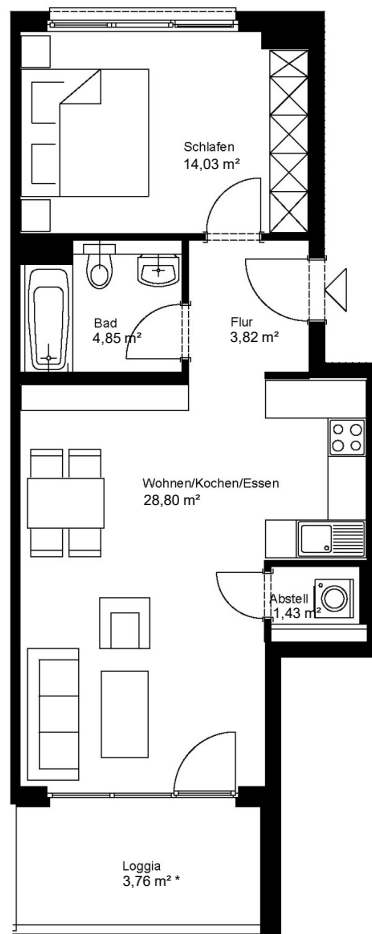

johannquartier

by mondial living

NR 17

Wohneinheit	H2 WE17
Typ	2A
Haus	2
Geschoss	EG
Zimmer	2
Einbauküche	vorhanden
Wohnfläche	56,69 m ²

Achtung!

Die Maße sind ca.-Maße ohne Berücksichtigung von Putz, Fliesenbelägen und Bautoleranzen. Die tatsächlichen Maße können daher abweichen.

Vorbehaltlich Änderungen aufgrund der laufenden Ausführungsplanung!

* Bei der Flächenangabe handelt es sich um die anrechenbare Wohnfläche. Die tatsächliche Balkon-, Loggien-, Terrassenfläche ist mindestens doppelt so groß.