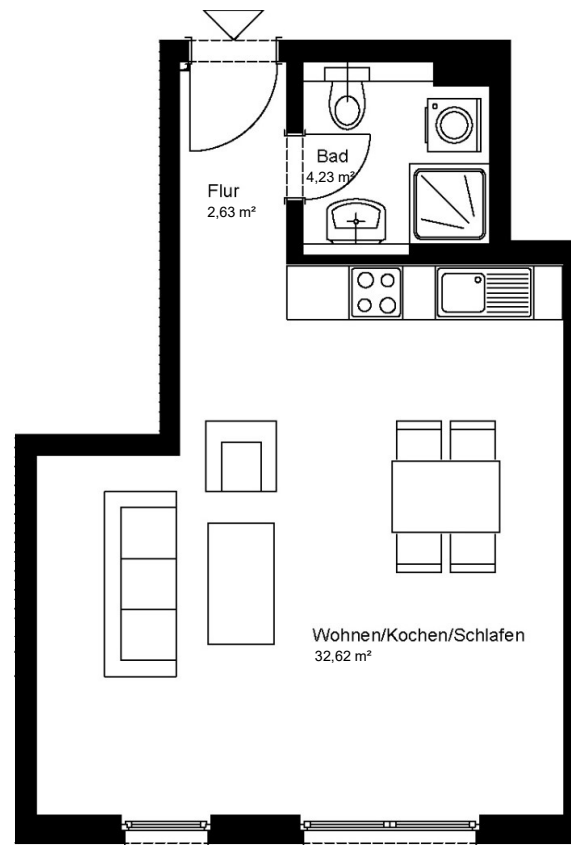

johannquartier

by mondial living

NR 18

Wohneinheit	H2 WE18
Typ	1A
Haus	2
Geschoss	EG
Zimmer	1
Einbauküche	vorhanden
Wohnfläche	39,49 m <sup>2</sup>

### Achtung!

Die Maße sind ca.-Maße ohne Berücksichtigung von Putz, Fliesenbelägen und Bautoleranzen. Die tatsächlichen Maße können daher abweichen.

### Vorbehaltlich Änderungen aufgrund der laufenden Ausführungsplanung!

\* Bei der Flächenangabe handelt es sich um die anrechenbare Wohnfläche. Die tatsächliche Balkon-, Loggien-, Terrassenfläche ist mindestens doppelt so groß.