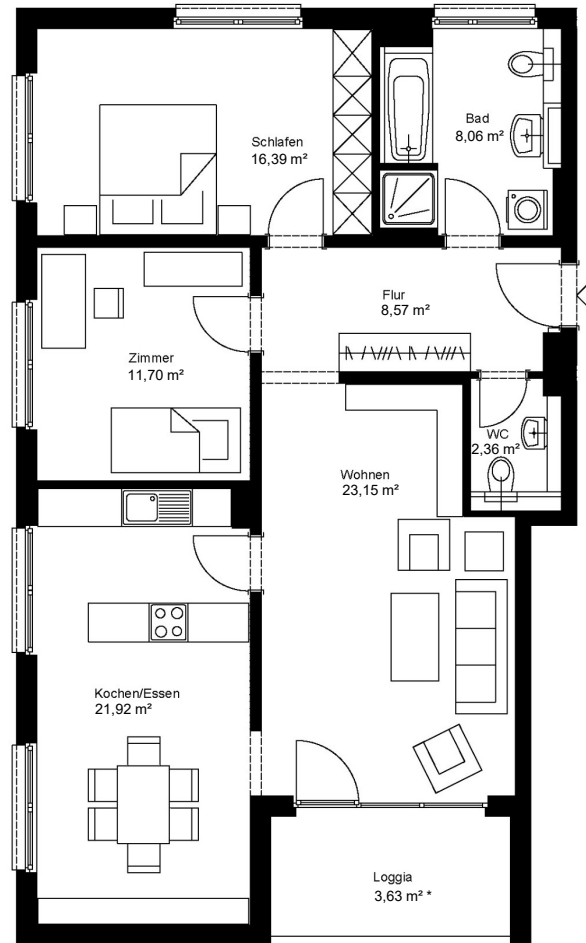

johannquartier

by mondial living

NR 20

Wohneinheit	H2 WE20
Typ	3F
Haus	2
Geschoss	1. OG
Zimmer	3
Einbauküche	vorhanden
Wohnfläche	95,77 m ²

Achtung!

Die Maße sind ca.-Maße ohne Berücksichtigung von Putz, Fliesenbelägen und Bautoleranzen. Die tatsächlichen Maße können daher abweichen.

Vorbehaltlich Änderungen aufgrund der laufenden Ausführungsplanung!

* Bei der Flächenangabe handelt es sich um die anrechenbare Wohnfläche. Die tatsächliche Balkon-, Loggien-, Terrassenfläche ist mindestens doppelt so groß.