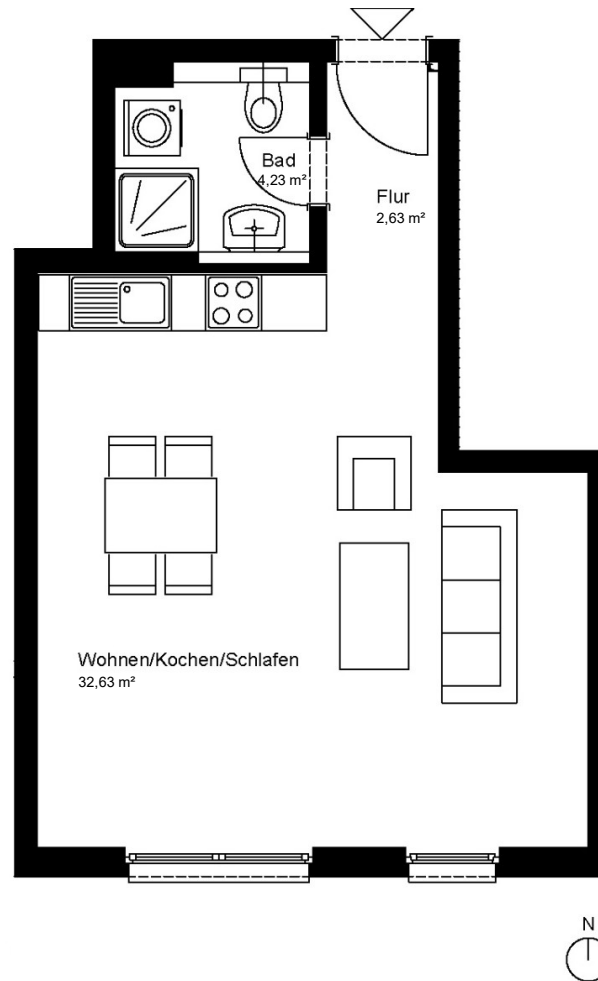

johannquartier

by mondial living

NR 21

Wohneinheit	H2 WE21
Typ	1A
Haus	2
Geschoss	1. OG
Zimmer	1
Einbauküche	vorhanden
Wohnfläche	39,49 m <sup>2</sup>

### Achtung!

Die Maße sind ca.-Maße ohne Berücksichtigung von Putz, Fliesenbelägen und Bautoleranzen. Die tatsächlichen Maße können daher abweichen.

### Vorbehaltlich Änderungen aufgrund der laufenden Ausführungsplanung!

\* Bei der Flächenangabe handelt es sich um die anrechenbare Wohnfläche. Die tatsächliche Balkon-, Loggien-, Terrassenfläche ist mindestens doppelt so groß.