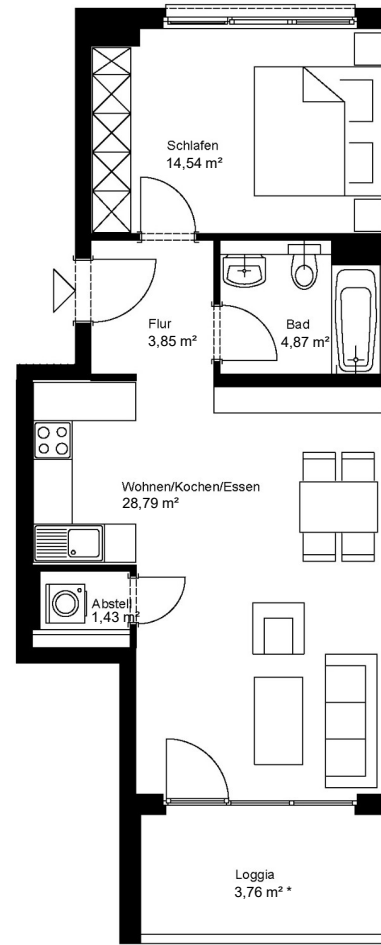

johannquartier

by mondial living

NR 22

Wohneinheit	H2 WE22
Typ	2A
Haus	2
Geschoss	1. OG
Zimmer	2
Einbauküche	nicht vorhanden
Wohnfläche	57,24 m ²

Achtung!

Die Maße sind ca.-Maße ohne Berücksichtigung von Putz, Fliesenbelägen und Bautoleranzen. Die tatsächlichen Maße können daher abweichen.

Vorbehaltlich Änderungen aufgrund der laufenden Ausführungsplanung!

* Bei der Flächenangabe handelt es sich um die anrechenbare Wohnfläche. Die tatsächliche Balkon-, Loggien-, Terrassenfläche ist mindestens doppelt so groß.