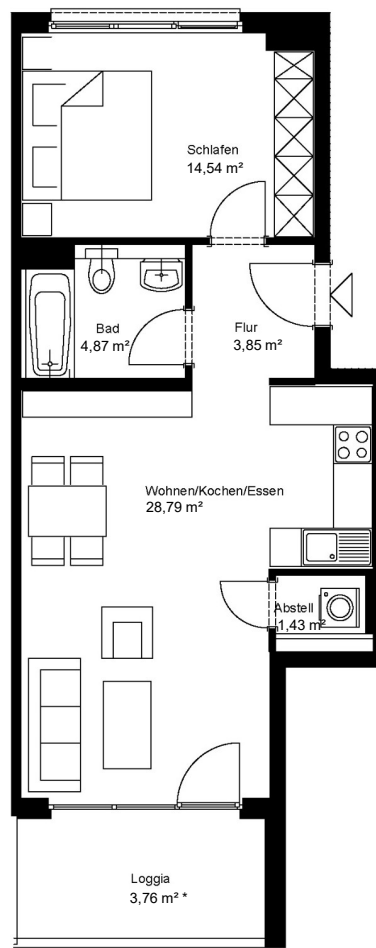

johannquartier

by mondial living

NR 23

Wohneinheit	H2 WE23
Typ	2A
Haus	2
Geschoss	1. OG
Zimmer	2
Einbauküche	vorhanden
Wohnfläche	57,24 m <sup>2</sup>

### Achtung!

Die Maße sind ca.-Maße ohne Berücksichtigung von Putz, Fliesenbelägen und Bautoleranzen. Die tatsächlichen Maße können daher abweichen.

### Vorbehaltlich Änderungen aufgrund der laufenden Ausführungsplanung!

\* Bei der Flächenangabe handelt es sich um die anrechenbare Wohnfläche. Die tatsächliche Balkon-, Loggien-, Terrassenfläche ist mindestens doppelt so groß.