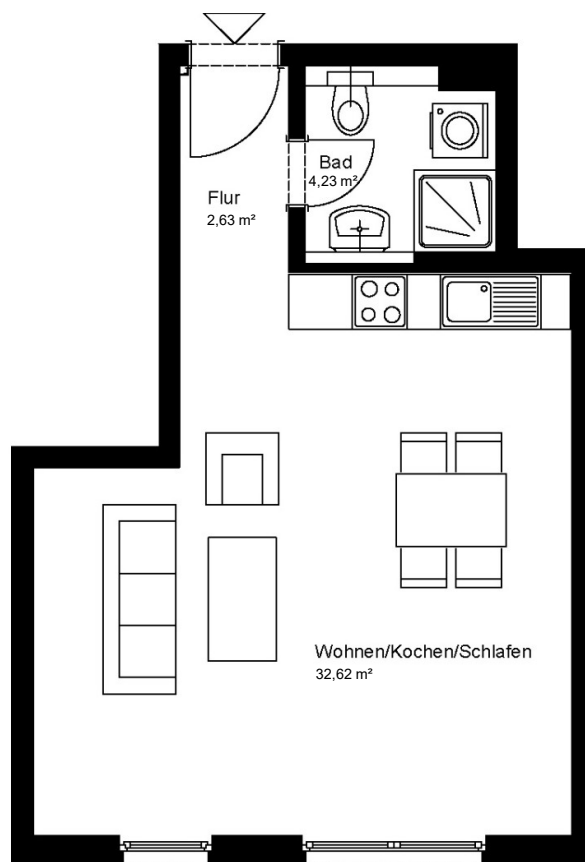

johannquartier

by mondial living

NR 24

Wohneinheit	H2 WE24
Typ	1A
Haus	2
Geschoss	1. OG
Zimmer	1
Einbauküche	vorhanden
Wohnfläche	39,48 m <sup>2</sup>

### Achtung!

Die Maße sind ca.-Maße ohne Berücksichtigung von Putz, Fliesenbelägen und Bautoleranzen. Die tatsächlichen Maße können daher abweichen.

### Vorbehaltlich Änderungen aufgrund der laufenden Ausführungsplanung!

\* Bei der Flächenangabe handelt es sich um die anrechenbare Wohnfläche. Die tatsächliche Balkon-, Loggien-, Terrassenfläche ist mindestens doppelt so groß.