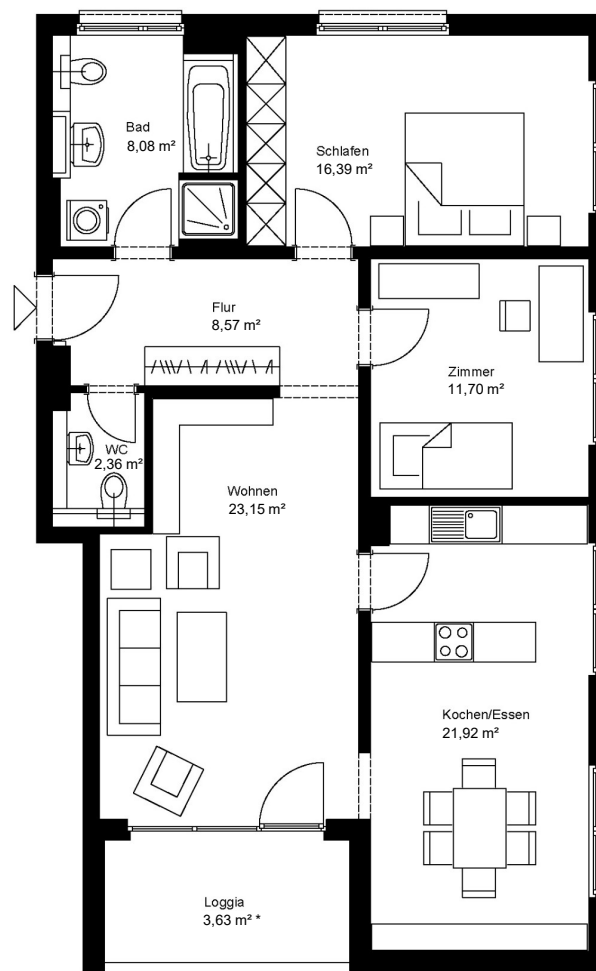

johannquartier

by mondial living

NR 25

Wohneinheit	H2 WE25
Typ	3F
Haus	2
Geschoss	1. OG
Zimmer	3
Einbauküche	nicht vorhanden
Wohnfläche	95,79 m <sup>2</sup>

### Achtung!

Die Maße sind ca.-Maße ohne Berücksichtigung von Putz, Fliesenbelägen und Bautoleranzen. Die tatsächlichen Maße können daher abweichen.

### Vorbehaltlich Änderungen aufgrund der laufenden Ausführungsplanung!

\* Bei der Flächenangabe handelt es sich um die anrechenbare Wohnfläche. Die tatsächliche Balkon-, Loggien-, Terrassenfläche ist mindestens doppelt so groß.