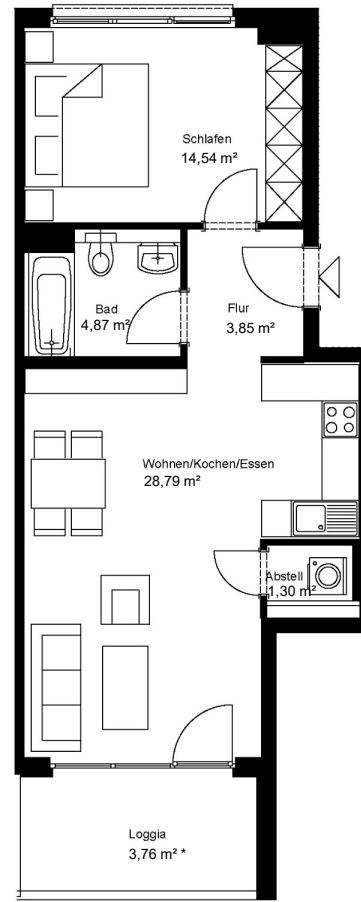

johannquartier

by mondial living

NR 29

Wohneinheit	H2 WE29
Typ	2A
Haus	2
Geschoss	2. OG
Zimmer	2
Einbauküche	vorhanden
Wohnfläche	57,11 m ²

Achtung!

Die Maße sind ca.-Maße ohne Berücksichtigung von Putz, Fliesenbelägen und Bautoleranzen. Die tatsächlichen Maße können daher abweichen.

Vorbehaltlich Änderungen aufgrund der laufenden Ausführungsplanung!

* Bei der Flächenangabe handelt es sich um die anrechenbare Wohnfläche. Die tatsächliche Balkon-, Loggien-, Terrassenfläche ist mindestens doppelt so groß.