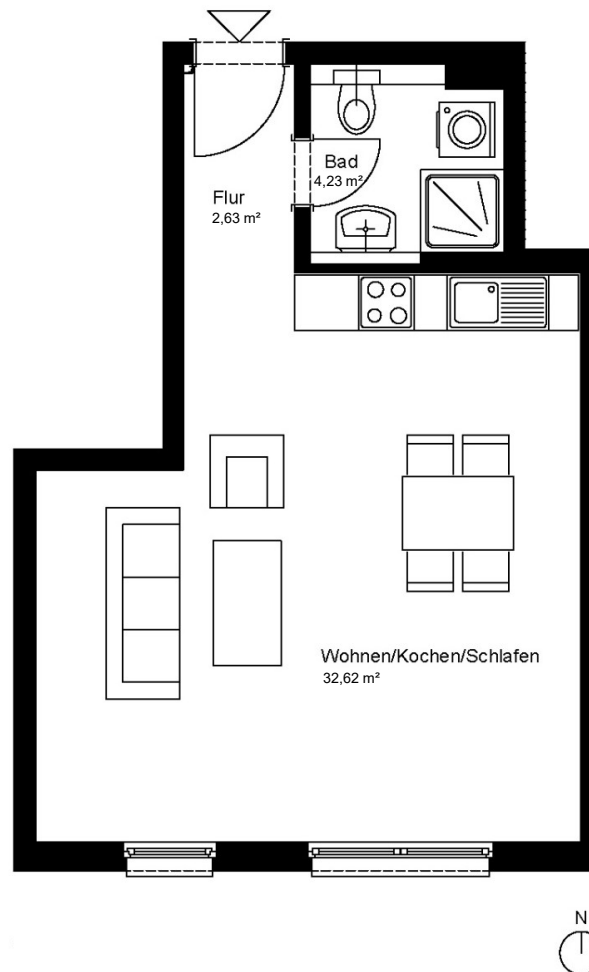

johannquartier

by mondial living

NR 30

Wohneinheit	H2 WE30
Typ	1A
Haus	2
Geschoss	2. OG
Zimmer	1
Einbauküche	vorhanden
Wohnfläche	39,48 m ²

Achtung!

Die Maße sind ca.-Maße ohne Berücksichtigung von Putz, Fliesenbelägen und Bautoleranzen. Die tatsächlichen Maße können daher abweichen.

Vorbehaltlich Änderungen aufgrund der laufenden Ausführungsplanung!

* Bei der Flächenangabe handelt es sich um die anrechenbare Wohnfläche. Die tatsächliche Balkon-, Loggien-, Terrassenfläche ist mindestens doppelt so groß.