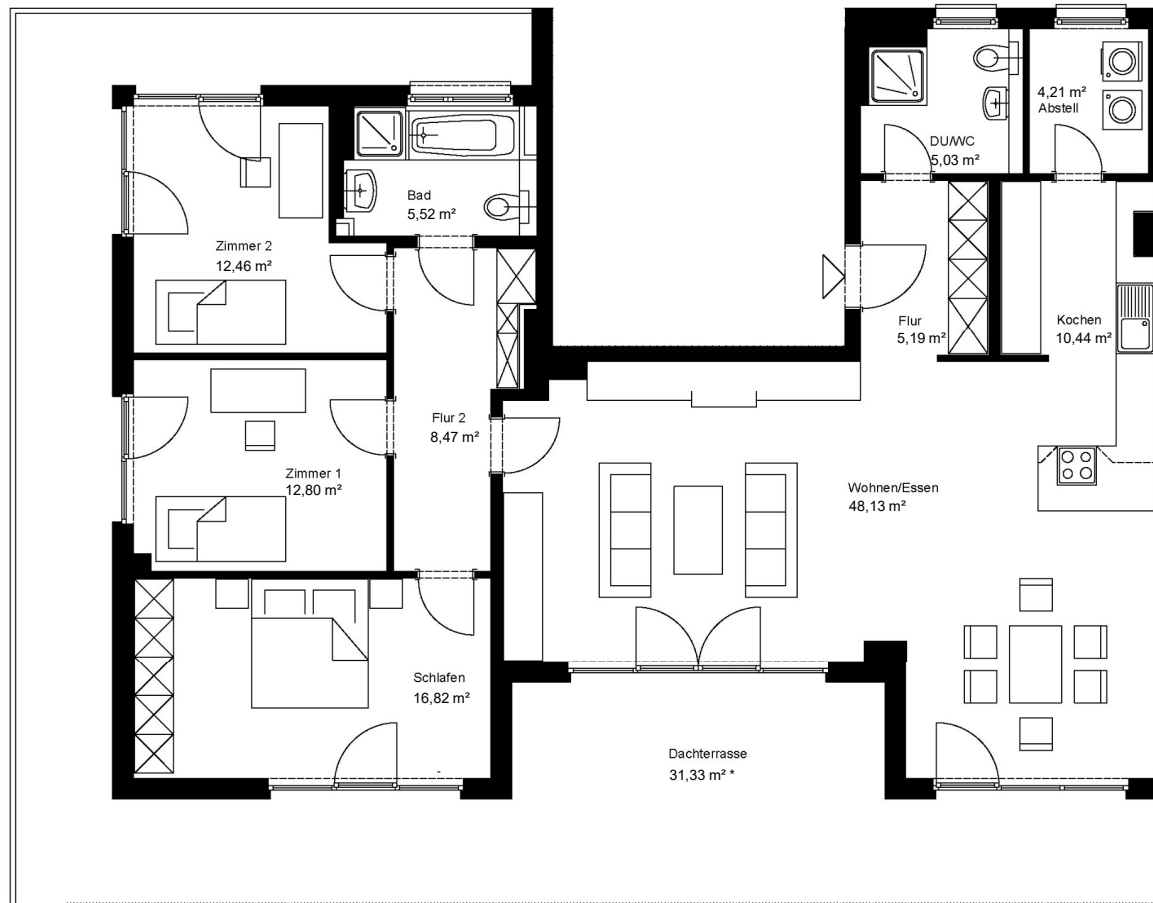

johannquartier

by mondial living

NR 32

Wohneinheit	H2 WE32
Typ	4G
Haus	2
Geschoss	DG
Zimmer	4
Einbauküche	vorhanden
Wohnfläche	160,41 m ²

Achtung!

Die Maße sind ca.-Maße ohne Berücksichtigung von Putz, Fliesenbelägen und Bautoleranzen. Die tatsächlichen Maße können daher abweichen.

Vorbehaltlich Änderungen aufgrund der laufenden Ausführungsplanung!

* Bei der Flächenangabe handelt es sich um die anrechenbare Wohnfläche. Die tatsächliche Balkon-, Loggien-, Terrassenfläche ist mindestens doppelt so groß.