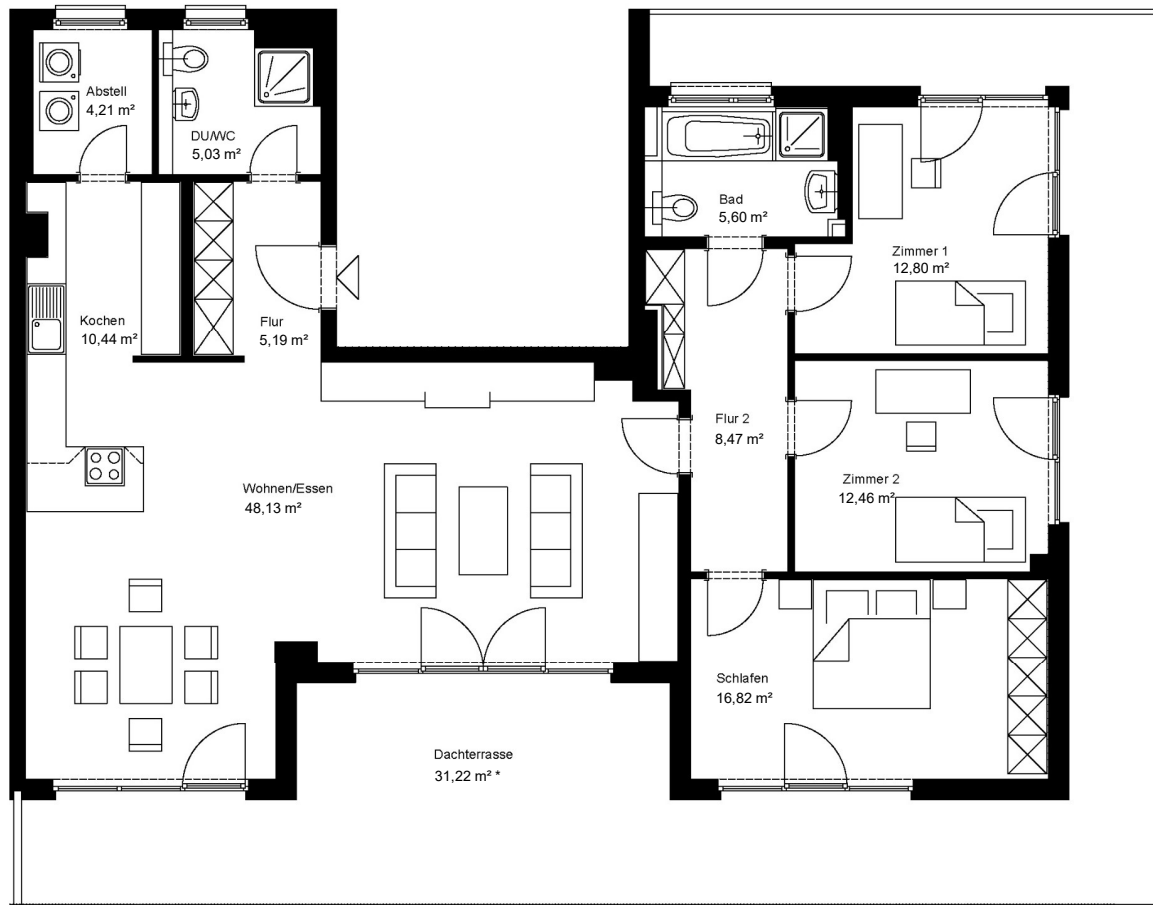

johannquartier

by mondial living

NR 33

Wohneinheit	H2 WE33
Typ	4G
Haus	2
Geschoss	DG
Zimmer	4
Einbauküche	nicht vorhanden
Wohnfläche	160,38 m ²

Achtung!

Die Maße sind ca.-Maße ohne Berücksichtigung von Putz, Fliesenbelägen und Bautoleranzen. Die tatsächlichen Maße können daher abweichen.

Vorbehaltlich Änderungen aufgrund der laufenden Ausführungsplanung!

* Bei der Flächenangabe handelt es sich um die anrechenbare Wohnfläche. Die tatsächliche Balkon-, Loggien-, Terrassenfläche ist mindestens doppelt so groß.