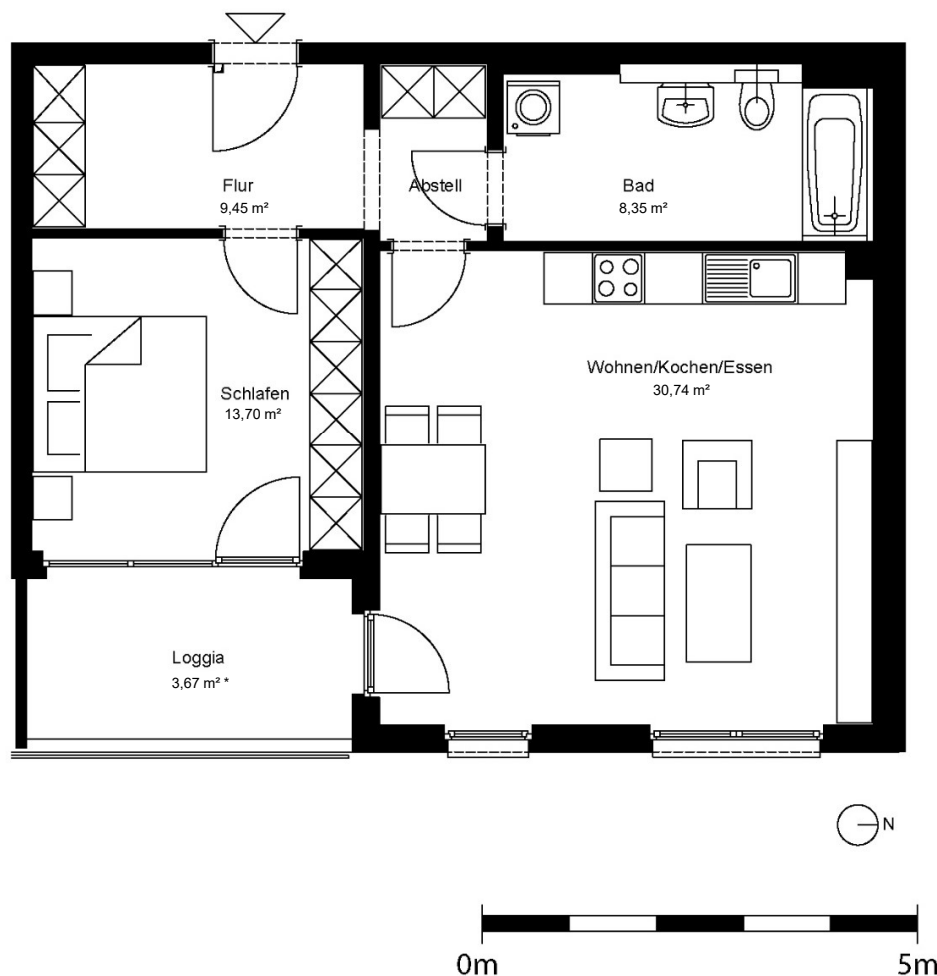

johannquartier

by mondial living

NR 36

Wohneinheit	H3 WE36
Typ	2C
Haus	3
Geschoss	EG
Zimmer	2
Einbauküche	nicht vorhanden
Wohnfläche	65,91 m ²

Achtung!

Die Maße sind ca.-Maße ohne Berücksichtigung von Putz, Fliesenbelägen und Bautoleranzen. Die tatsächlichen Maße können daher abweichen.

Vorbehaltlich Änderungen aufgrund der laufenden Ausführungsplanung!

* Bei der Flächenangabe handelt es sich um die anrechenbare Wohnfläche. Die tatsächliche Balkon-, Loggien-, Terrassenfläche ist mindestens doppelt so groß.