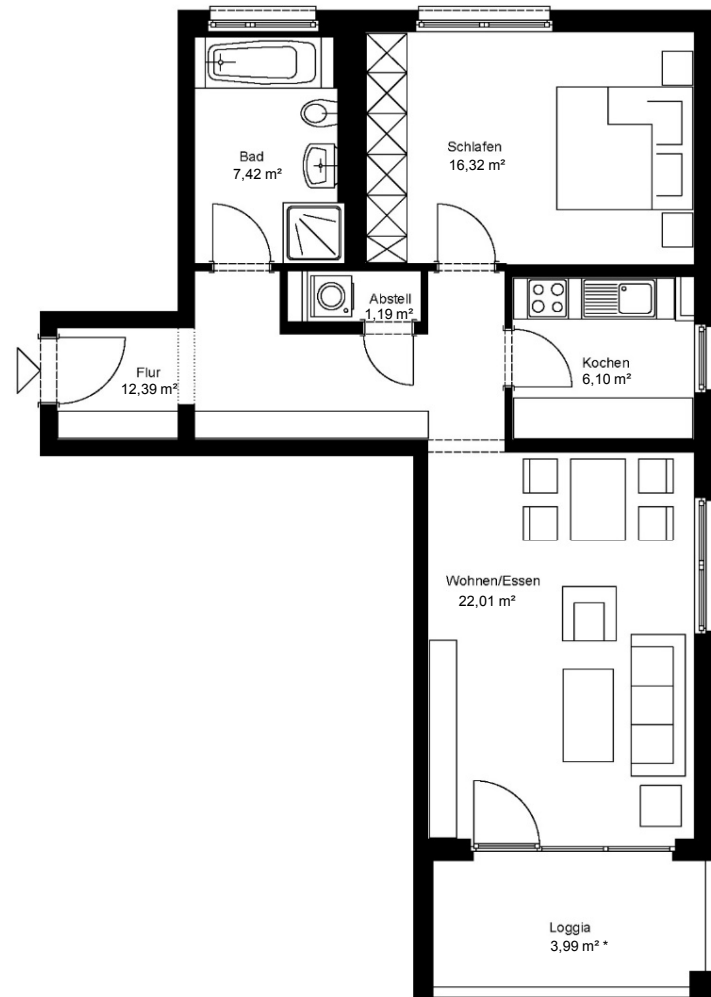

johannquartier

by mondial living

NR 37

Wohneinheit	H3 WE37
Typ	2E
Haus	3
Geschoss	EG
Zimmer	2
Einbauküche	nicht vorhanden
Wohnfläche	69,42 m <sup>2</sup>

### Achtung!

Die Maße sind ca.-Maße ohne Berücksichtigung von Putz, Fliesenbelägen und Bautoleranzen. Die tatsächlichen Maße können daher abweichen.

### Vorbehaltlich Änderungen aufgrund der laufenden Ausführungsplanung!

\* Bei der Flächenangabe handelt es sich um die anrechenbare Wohnfläche. Die tatsächliche Balkon-, Loggien-, Terrassenfläche ist mindestens doppelt so groß.