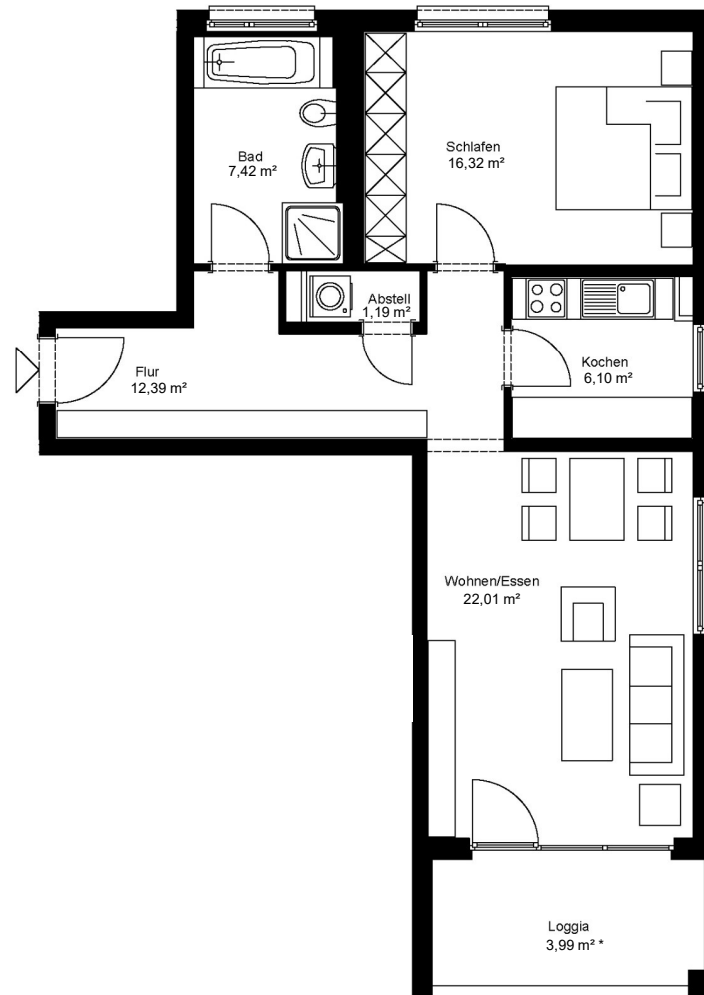

johannquartier

by mondial living

NR 41

Wohneinheit	H3 WE41
Typ	2E
Haus	3
Geschoss	1. OG
Zimmer	2
Einbauküche	nicht vorhanden
Wohnfläche	69,42 m <sup>2</sup>

### Achtung!

Die Maße sind ca.-Maße ohne Berücksichtigung von Putz, Fliesenbelägen und Bautoleranzen. Die tatsächlichen Maße können daher abweichen.

### Vorbehaltlich Änderungen aufgrund der laufenden Ausführungsplanung!

\* Bei der Flächenangabe handelt es sich um die anrechenbare Wohnfläche. Die tatsächliche Balkon-, Loggien-, Terrassenfläche ist mindestens doppelt so groß.