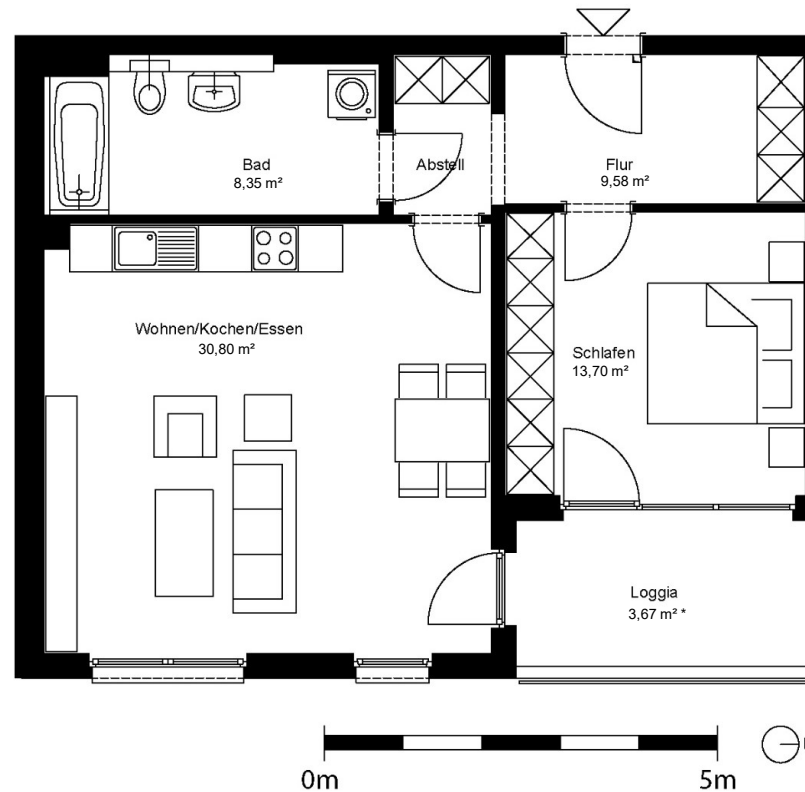

johannquartier

by mondial living

NR 47

Wohneinheit	H3 WE47
Typ	2C
Haus	3
Geschoss	DG
Zimmer	2
Einbauküche	vorhanden
Wohnfläche	66,10 m ²

Achtung!

Die Maße sind ca.-Maße ohne Berücksichtigung von Putz, Fliesenbelägen und Bautoleranzen. Die tatsächlichen Maße können daher abweichen.

Vorbehaltlich Änderungen aufgrund der laufenden Ausführungsplanung!

* Bei der Flächenangabe handelt es sich um die anrechenbare Wohnfläche. Die tatsächliche Balkon-, Loggien-, Terrassenfläche ist mindestens doppelt so groß.