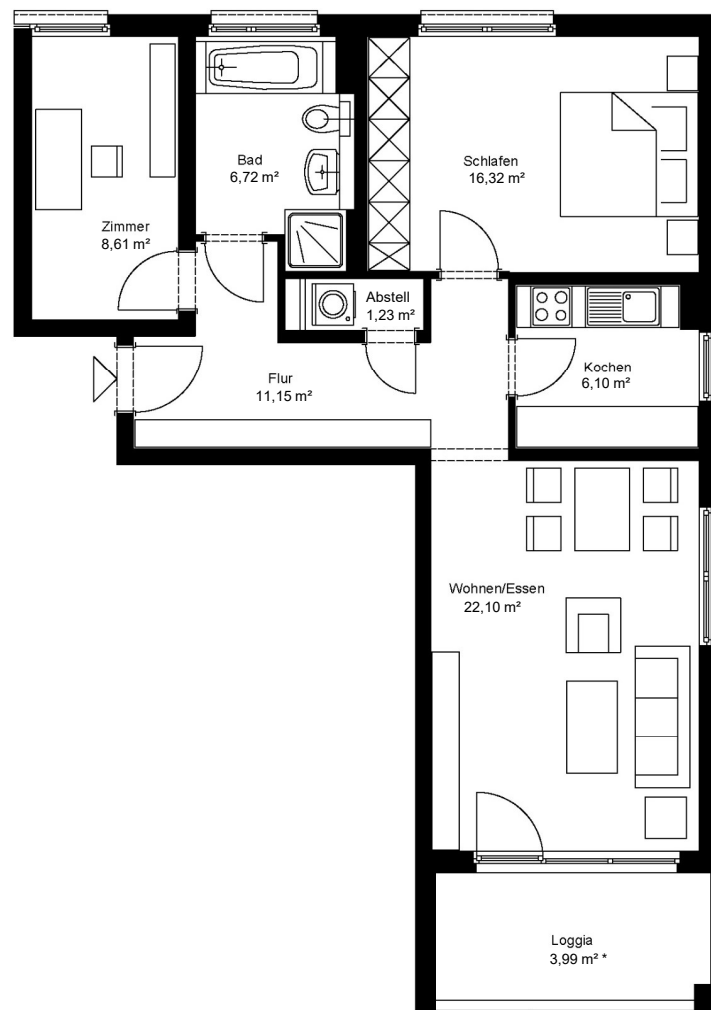

johannquartier

by mondial living

NR 49

Wohneinheit	H3 WE49
Typ	3A
Haus	3
Geschoss	DG
Zimmer	3
Einbauküche	nicht vorhanden
Wohnfläche	76,13 m ²

Achtung!

Die Maße sind ca.-Maße ohne Berücksichtigung von Putz, Fliesenbelägen und Bautoleranzen. Die tatsächlichen Maße können daher abweichen.

Vorbehaltlich Änderungen aufgrund der laufenden Ausführungsplanung!

* Bei der Flächenangabe handelt es sich um die anrechenbare Wohnfläche. Die tatsächliche Balkon-, Loggien-, Terrassenfläche ist mindestens doppelt so groß.