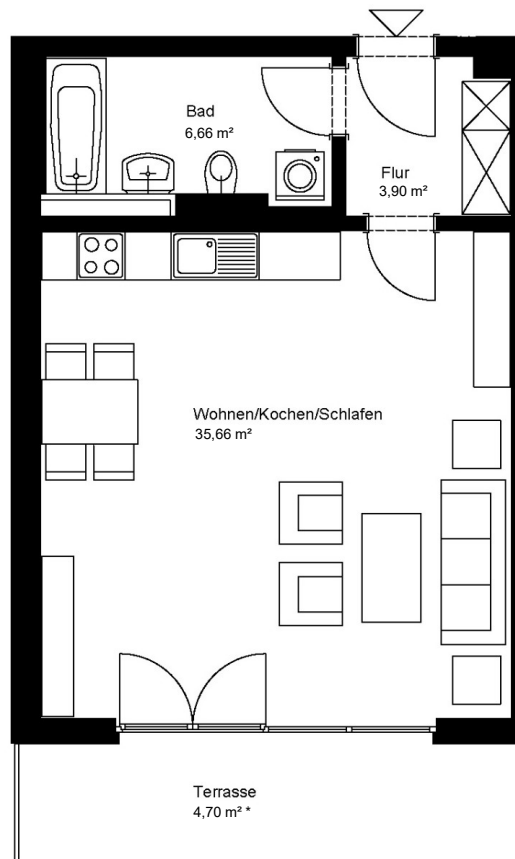

johannquartier

by mondial living

NR 51

Wohneinheit	H4 WE51
Typ	1B
Haus	4
Geschoss	EG
Zimmer	1
Einbauküche	vorhanden
Wohnfläche	50,93 m ²

Achtung!

Die Maße sind ca.-Maße ohne Berücksichtigung von Putz, Fliesenbelägen und Bautoleranzen. Die tatsächlichen Maße können daher abweichen.

Vorbehaltlich Änderungen aufgrund der laufenden Ausführungsplanung!

* Bei der Flächenangabe handelt es sich um die anrechenbare Wohnfläche. Die tatsächliche Balkon-, Loggien-, Terrassenfläche ist mindestens doppelt so groß.