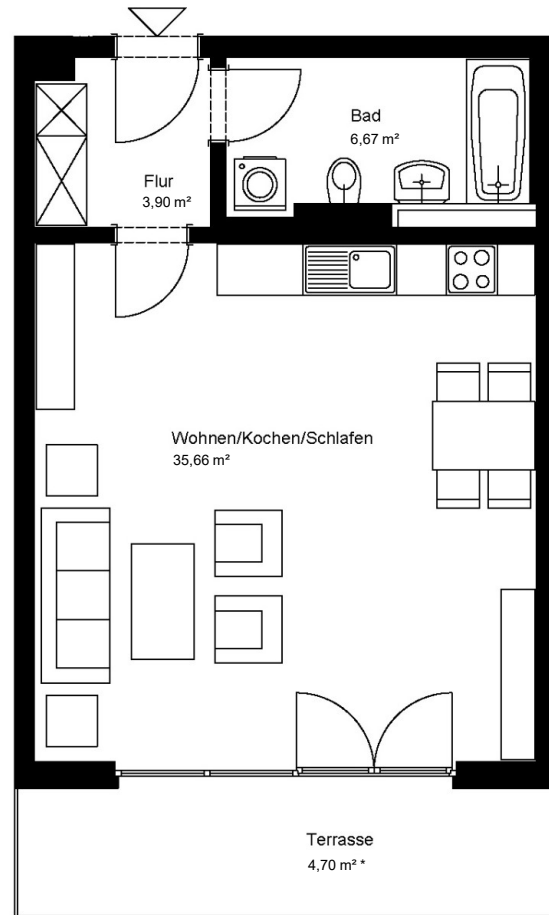

johannquartier

by mondial living

NR 54

Wohneinheit	H4 WE54
Typ	1B
Haus	4
Geschoss	EG
Zimmer	1
Einbauküche	vorhanden
Wohnfläche	50,93 m ²

Achtung!

Die Maße sind ca.-Maße ohne Berücksichtigung von Putz, Fliesenbelägen und Bautoleranzen. Die tatsächlichen Maße können daher abweichen.

Vorbehaltlich Änderungen aufgrund der laufenden Ausführungsplanung!

* Bei der Flächenangabe handelt es sich um die anrechenbare Wohnfläche. Die tatsächliche Balkon-, Loggien-, Terrassenfläche ist mindestens doppelt so groß.