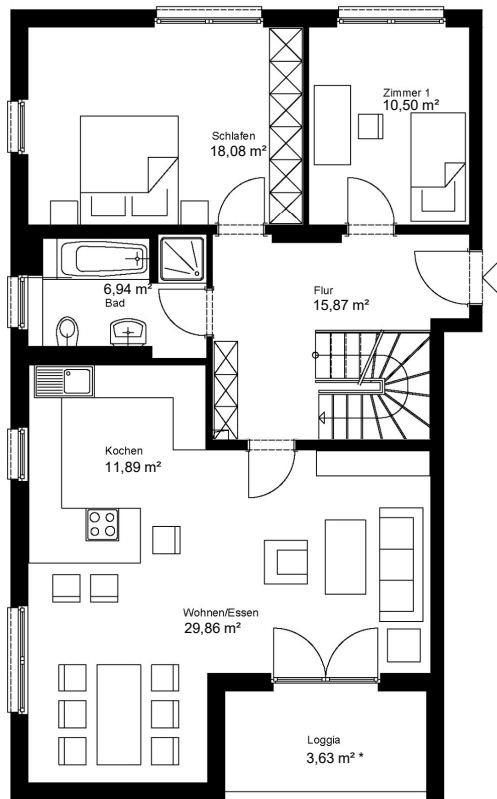

johannquartier

by mondial living

NR 58

Wohneinheit	H4 WE58
Typ	6 Maisonette
Haus	4
Geschoss	2. OG / DG
Zimmer	6
Einbauküche	nicht vorhanden
Wohnfläche	168,57 m ²

Achtung!

Die Maße sind ca.-Maße ohne Berücksichtigung von Putz, Fliesenbelägen und Bautoleranzen. Die tatsächlichen Maße können daher abweichen.

Vorbehaltlich Änderungen aufgrund der laufenden Ausführungsplanung!

* Bei der Flächenangabe handelt es sich um die anrechenbare Wohnfläche. Die tatsächliche Balkon-, Loggien-, Terrassenfläche ist mindestens doppelt so groß.