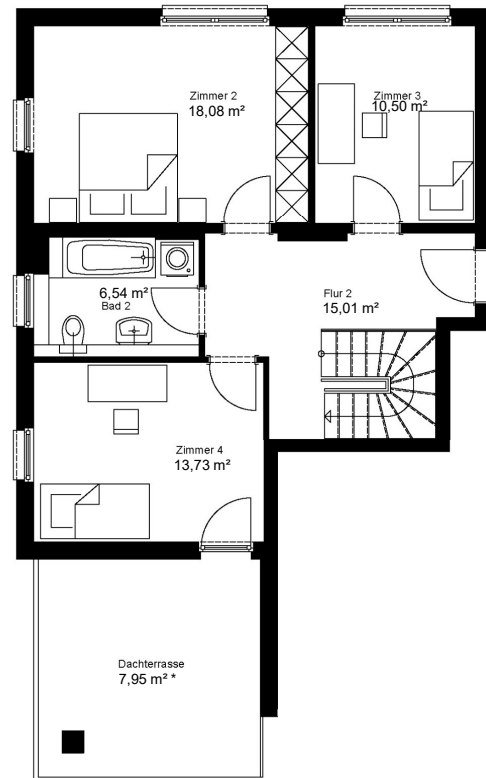

johannquartier

by mondial living

NR 58

Wohneinheit	H4 WE58
Typ	6 Maisonette
Haus	4
Geschoss	2. OG / DG
Zimmer	6
Einbauküche	nicht vorhanden
Wohnfläche	168,57 m ²

Achtung!

Die Maße sind ca.-Maße ohne Berücksichtigung von Putz, Fliesenbelägen und Bautoleranzen. Die tatsächlichen Maße können daher abweichen.

Vorbehaltlich Änderungen aufgrund der laufenden Ausführungsplanung!

* Bei der Flächenangabe handelt es sich um die anrechenbare Wohnfläche. Die tatsächliche Balkon-, Loggien-, Terrassenfläche ist mindestens doppelt so groß.