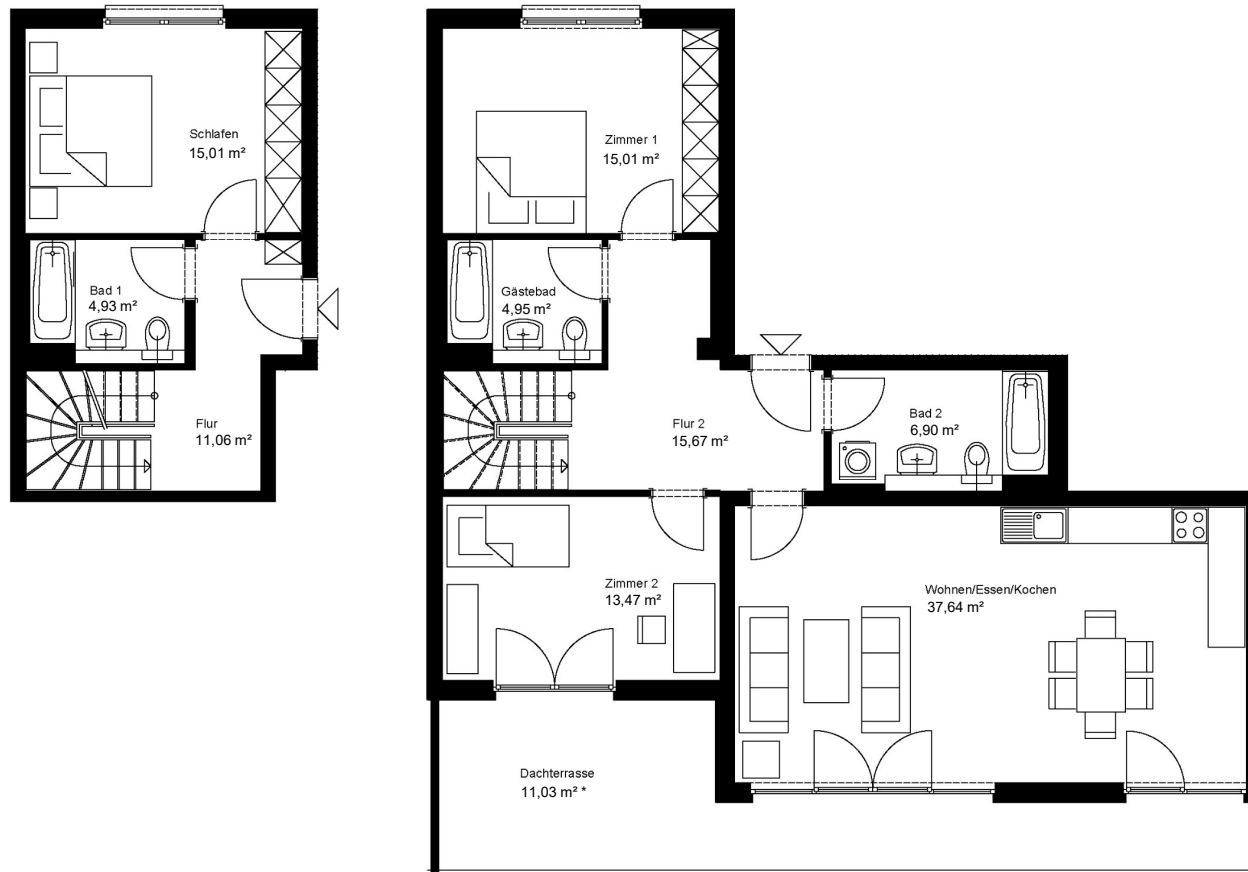

johannquartier

by mondial living

NR 61

Wohneinheit	H4 WE61
Typ	4F I Maisonette
Haus	4
Geschoss	2. OG / DG
Zimmer	4
Einbauküche	nicht vorhanden
Wohnfläche	135,65 m ²

Achtung!

Die Maße sind ca.-Maße ohne Berücksichtigung von Putz, Fliesenbelägen und Bautoleranzen. Die tatsächlichen Maße können daher abweichen.

Vorbehaltlich Änderungen aufgrund der laufenden Ausführungsplanung!

* Bei der Flächenangabe handelt es sich um die anrechenbare Wohnfläche. Die tatsächliche Balkon-, Loggien-, Terrassenfläche ist mindestens doppelt so groß.