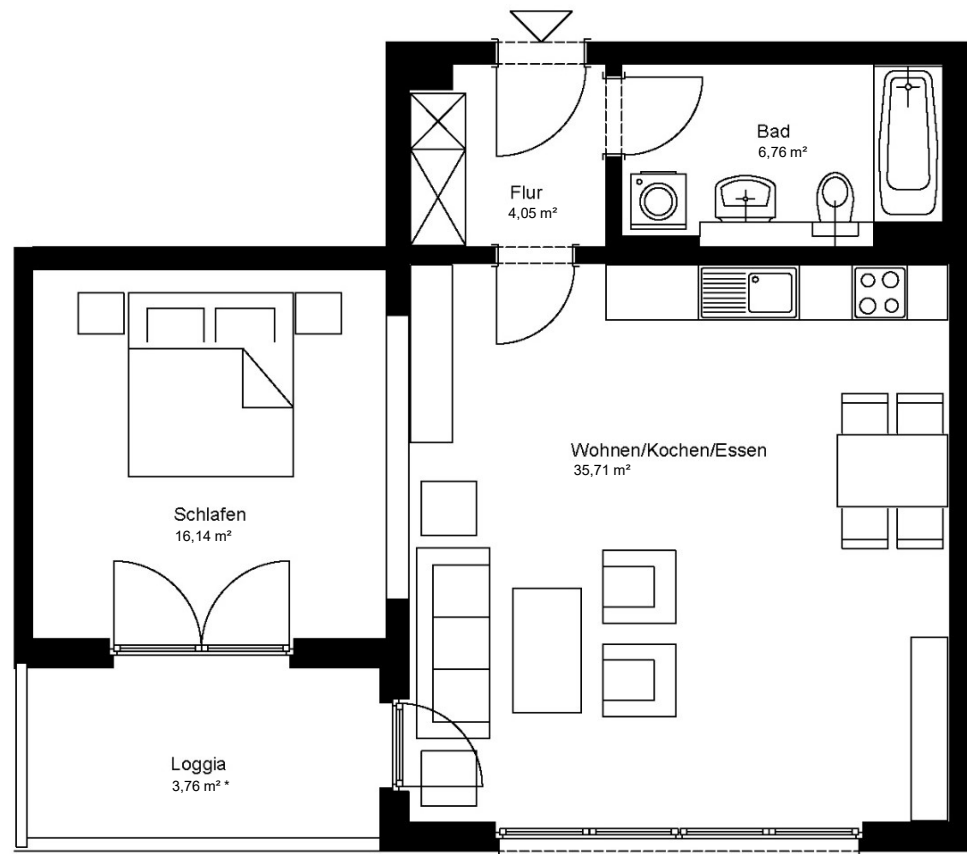

johannquartier

by mondial living

NR 62

Wohneinheit	H4 WE62
Typ	2D
Haus	4
Geschoss	2. OG
Zimmer	2
Einbauküche	nicht vorhanden
Wohnfläche	66,41 m ²

Achtung!

Die Maße sind ca.-Maße ohne Berücksichtigung von Putz, Fliesenbelägen und Bautoleranzen. Die tatsächlichen Maße können daher abweichen.

Vorbehaltlich Änderungen aufgrund der laufenden Ausführungsplanung!

* Bei der Flächenangabe handelt es sich um die anrechenbare Wohnfläche. Die tatsächliche Balkon-, Loggien-, Terrassenfläche ist mindestens doppelt so groß.