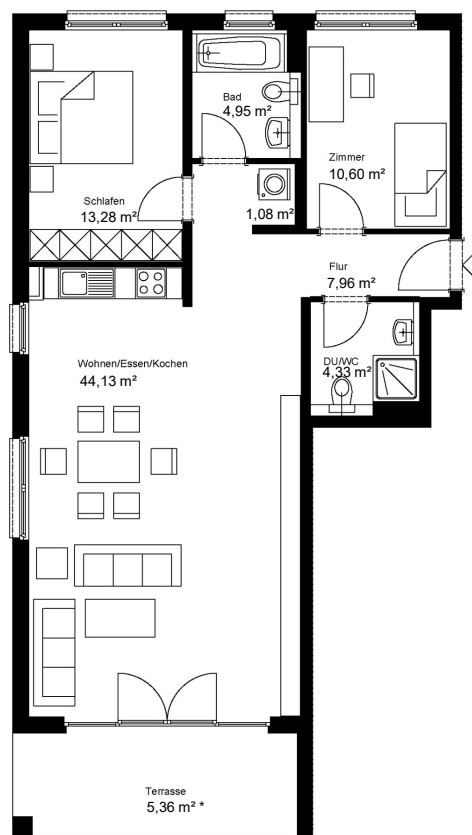

johannquartier

by mondial living

NR 64

Wohneinheit	H5 WE64
Typ	3E
Haus	5
Geschoss	EG
Zimmer	3
Einbauküche	nicht vorhanden
Wohnfläche	91,69 m ²

Achtung!

Die Maße sind ca.-Maße ohne Berücksichtigung von Putz, Fliesenbelägen und Bautoleranzen. Die tatsächlichen Maße können daher abweichen.

Vorbehaltlich Änderungen aufgrund der laufenden Ausführungsplanung!

* Bei der Flächenangabe handelt es sich um die anrechenbare Wohnfläche. Die tatsächliche Balkon-, Loggien-, Terrassenfläche ist mindestens doppelt so groß.