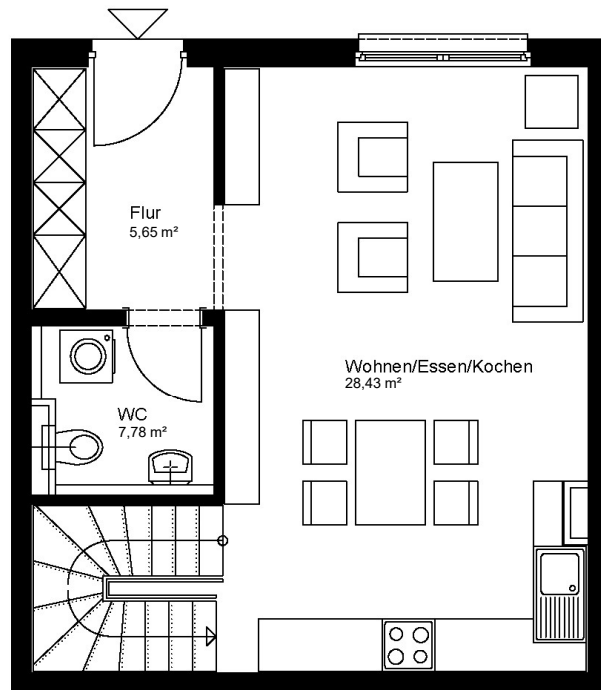

johannquartier

by mondial living

NR 67

Wohneinheit	H5 WE67
Typ	3C   Maisonette
Haus	5
Geschoss	EG / 1. OG
Zimmer	3
Einbauküche	nicht vorhanden
Wohnfläche	82,69 m <sup>2</sup>

### Achtung!

Die Maße sind ca.-Maße ohne Berücksichtigung von Putz, Fliesenbelägen und Bautoleranzen. Die tatsächlichen Maße können daher abweichen.

### Vorbehaltlich Änderungen aufgrund der laufenden Ausführungsplanung!

\* Bei der Flächenangabe handelt es sich um die anrechenbare Wohnfläche. Die tatsächliche Balkon-, Loggien-, Terrassenfläche ist mindestens doppelt so groß.