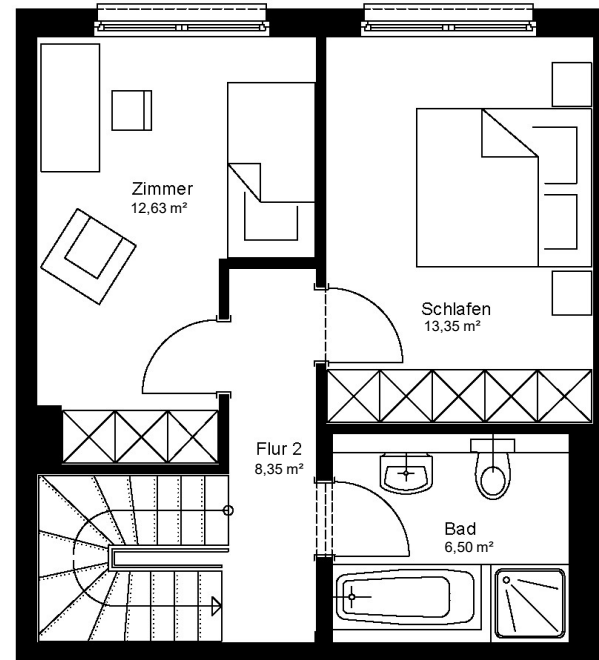

johannquartier

by mondial living

NR 67

Wohneinheit	H5 WE67
Typ	3C   Maisonette
Haus	5
Geschoss	EG / 1. OG
Zimmer	3
Einbauküche	nicht vorhanden
Wohnfläche	82,69 m <sup>2</sup>

### Achtung!

Die Maße sind ca.-Maße ohne Berücksichtigung von Putz, Fliesenbelägen und Bautoleranzen. Die tatsächlichen Maße können daher abweichen.

### Vorbehaltlich Änderungen aufgrund der laufenden Ausführungsplanung!

\* Bei der Flächenangabe handelt es sich um die anrechenbare Wohnfläche. Die tatsächliche Balkon-, Loggien-, Terrassenfläche ist mindestens doppelt so groß.