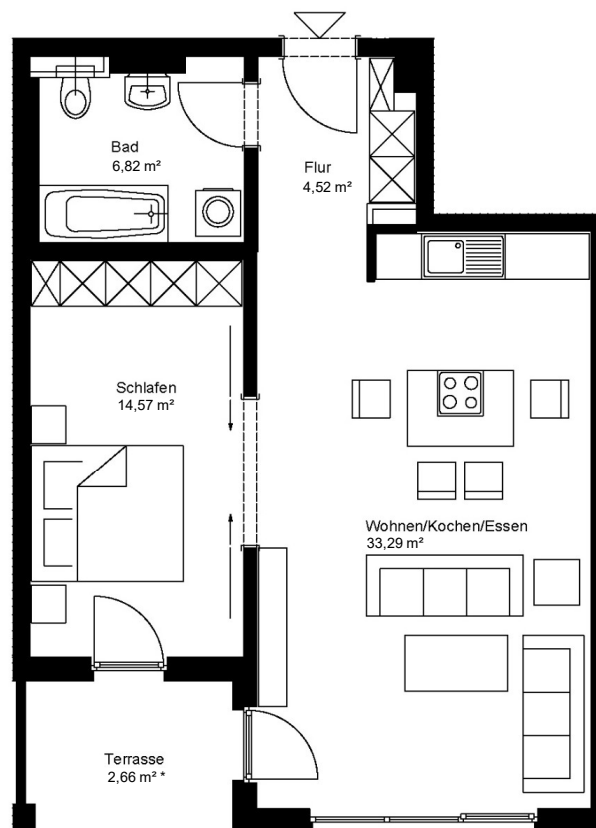

johannquartier

by mondial living

NR 69

Wohneinheit	H5 WE69
Typ	2F
Haus	5
Geschoss	EG
Zimmer	2
Einbauküche	nicht vorhanden
Wohnfläche	61,86 m ²

Achtung!

Die Maße sind ca.-Maße ohne Berücksichtigung von Putz, Fliesenbelägen und Bautoleranzen. Die tatsächlichen Maße können daher abweichen.

Vorbehaltlich Änderungen aufgrund der laufenden Ausführungsplanung!

* Bei der Flächenangabe handelt es sich um die anrechenbare Wohnfläche. Die tatsächliche Balkon-, Loggien-, Terrassenfläche ist mindestens doppelt so groß.