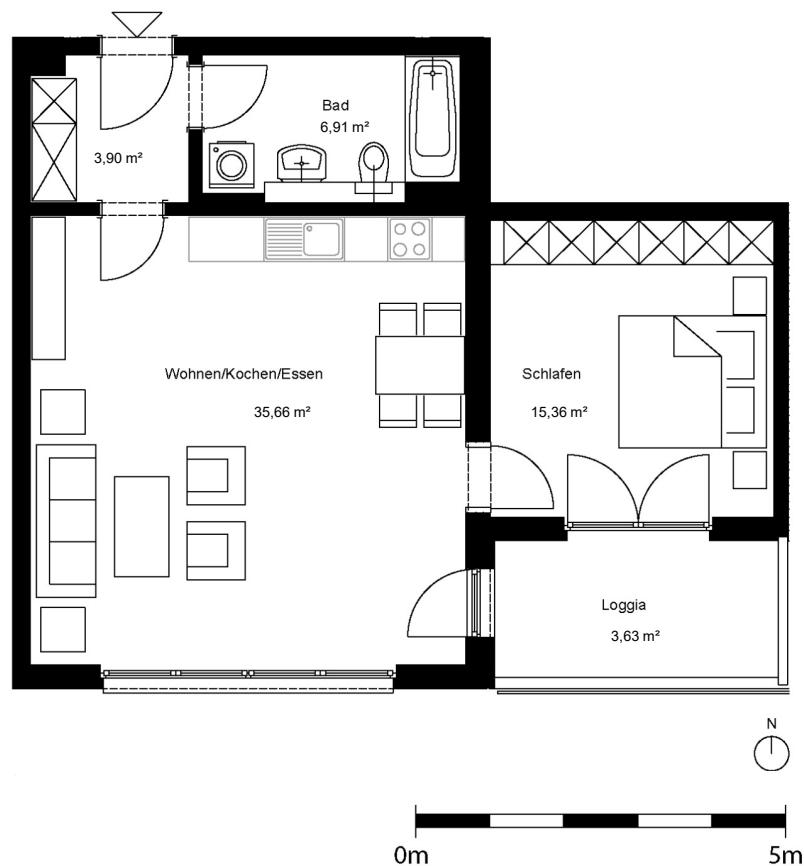

johannquartier

by mondial living

NR 57

Wohneinheit	H4 WE57
Typ	2G
Haus	4
Geschoss	1. OG
Zimmer	2
Einbauküche	vorhanden
Wohnfläche	65,45 m ²

Achtung!

Die Maße sind ca.-Maße ohne Berücksichtigung von Putz, Fliesenbelägen und Bautoleranzen. Die tatsächlichen Maße können daher abweichen.

Vorbehaltlich Änderungen aufgrund der laufenden Ausführungsplanung!

* Bei der Flächenangabe handelt es sich um die anrechenbare Wohnfläche. Die tatsächliche Balkon-, Loggien-, Terrassenfläche ist mindestens doppelt so groß.